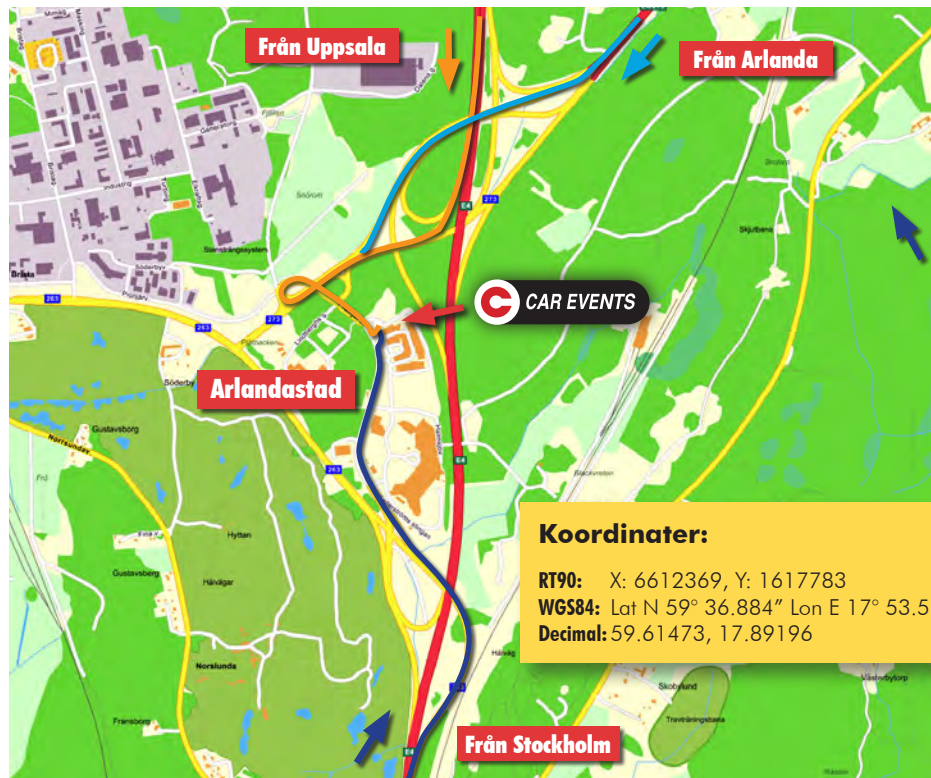

Året runt,
landet runt

Vägbeskrivning till Car Events huvudkontor

Ni som kommer från Stockholm: ■

Kör E4 norrut i riktning mot Uppsala. Tag av mot Arlandastad (avfarten före Arlanda). Kör 300 meter och tag av första höger in i Arlandastad. Följ Pionjärvägen 500 meter. Tag höger in på Ahrenbergs Trad och sedan direkt vänster för att parkera på vänster sida utanför Sigtuna Bryggghus. Vandra sedan upp i centrumgången och ni finner oss till vänster om Lamborghini Stockholm.

Ni som kommer från Uppsala: ■

Kör E4 söderut i riktning mot Stockholm. Tag av mot Arlandastad, samma avfart som mot Arlanda men håll vänster mot Sigtuna under avfarten. Kör 500 meter och tag av första höger mot skyltning Arlandastad. Följ Pionjärvägen ca 400 meter och tag sedan vänster in på Ahrenbergs Trad och därefter direkt vänster igen och parkera på vänster sida utanför Sigtuna Bryggghus. Vandra sedan upp i centrumgången och ni finner oss till vänster om Lamborghini Stockholm.

Ni som kommer från Arlanda: ■

Kör i riktning syd-väst på väg 273. Följ skyltning mot Sigtuna. Håll höger under viadukt mot Arlandastad. Därefter samma väg som från Uppsala.

Kläder efter väder! En del instruktioner sker utomhus.

Samling 08.30 om inget annat avtalats.

Car Events

För säkerhets skull

För miljöns skull

För plänbokens skull

För skojs skull

Kontakt: