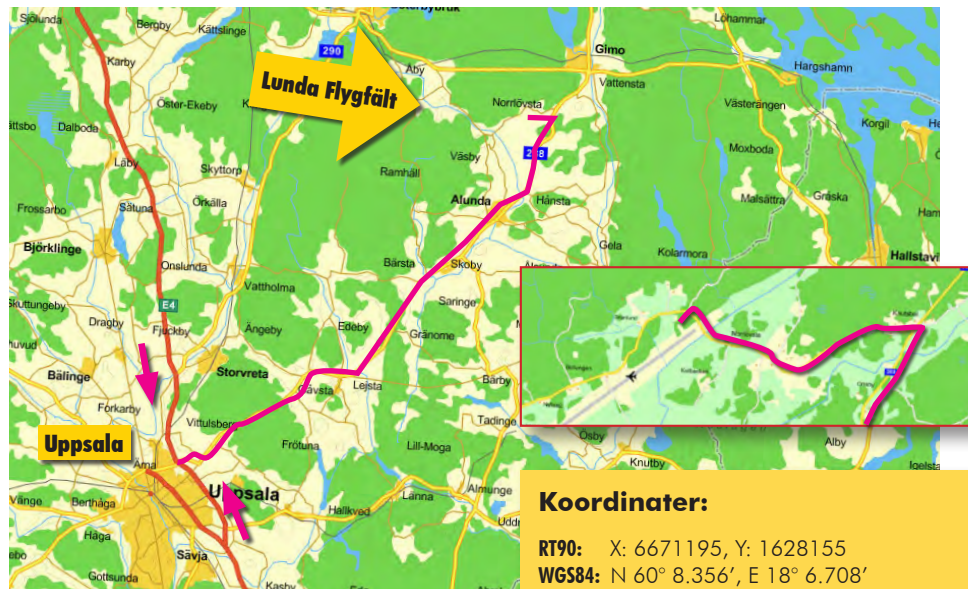

## Lunda Flygfält

## Året runt, landet runt

## Vägbeskrivning till Lunda Flygfält (öster om Uppsala)

### Från Uppsala / E4:

I höjd med Gamla Uppsala (norra Uppsala) följ skylt mot Strängnäs, Uppsala N, Östhammar. Tag väg 288 mot Östhammar. Cirka 1 mil efter Alunda kommer en 70-sträcka, där den slutar är det skyltat till Lunda 6 km och Lunda Flygfält. Sväng vänster där och efter 2 km ligger flygfältet. Efter att ha korsat flygfältet tag vänster och parkera på parkeringen.