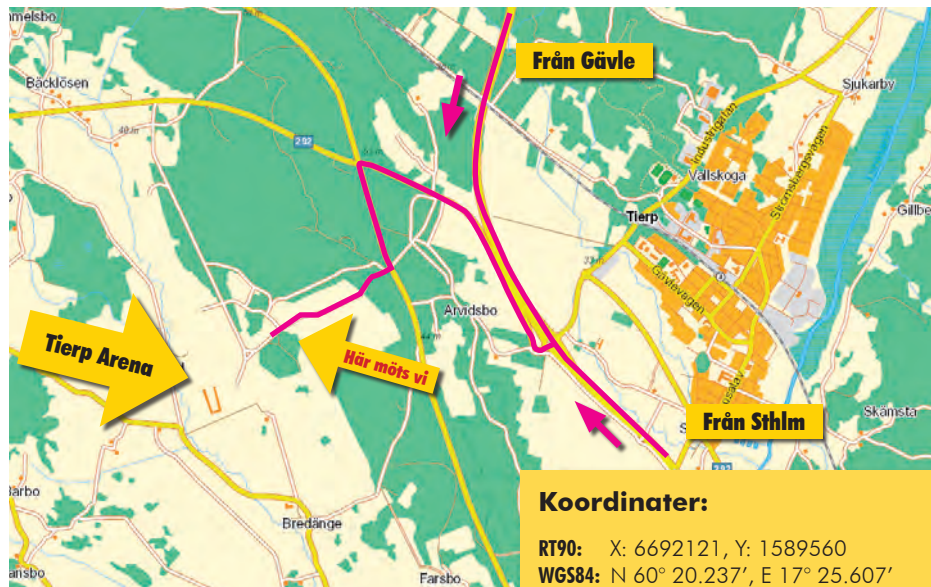

Tierp Arena

Koordinater:

RT90: X: 6692121, Y: 1589560
 WGS84: N 60° 20.237', E 17° 25.607'
 Decimal: 60.33728, 17.42678

Året runt, landet runt

Car Events

För säkerhets skull

För miljös skull

För plånbokens skull

För skojs skull

Vägbeskrivning till Tierp Arena

Från Gävle:

Sväng av E4:an mot Söderfors (292) och ta höger i rondellen för att följa väg 292 i 2,9 km. Sväng därefter vänster in på väg 600 mot Månkarbo och följ vägen i 1 km till infarten mot Tierp Arena. Sväng höger in mot Tierp Arena och följ vägen i 1,1 km till Tierp Arenas område.

Från Uppsala / Stockholm:

Sväng av E4:an mot Söderfors (292) och ta vänster i rondellen för att följa väg 292 i 2,9 km. Sväng därefter vänster in på väg 600 mot Månkarbo och följ vägen i 1 km till infarten mot Tierp Arena. Sväng höger in mot Tierp Arena och följ vägen i 1,1 km till Tierp Arenas område.